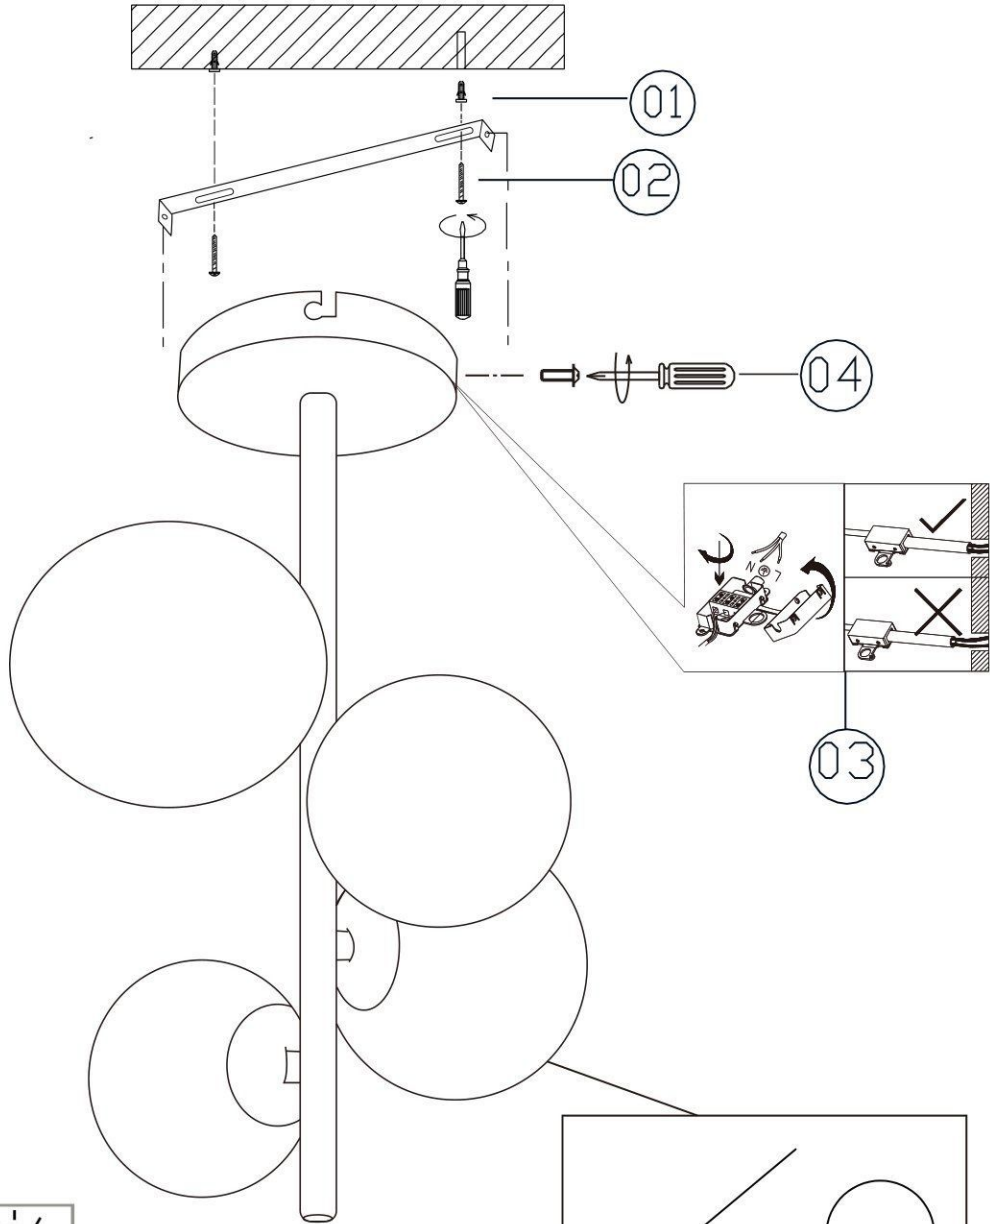

B

4X MAX 5W LED G9
220-240V~ 50/60Hz

CE

DEU:Dieses Produkt enthält eine Lichtquelle der Energieeffizienzklasse <F>.

GBR:This product contains a light source of energy efficiency class <F>.

BIH:Ovaj proizvod sadržava izvor svjetlosti klase energetske učinkovitosti <F>.